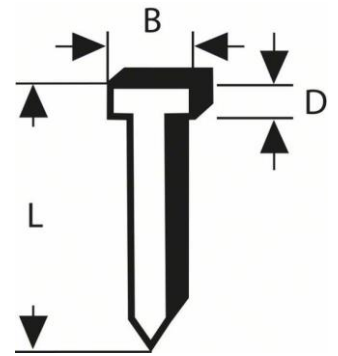

Гвоздеи Bosch за такер тип 47 1.27x1.8x16 мм, 1000 бр.

Артикулен номер	1 609 200 376
Баркод	3165140004862

Технически данни

Описание	
Продуктова линия	Консумативи PRO
Спецификация	1,8 x 1,27 x 16 mm
Вид на опаковката	Хартия / картон / велпапе - опаковка, обвивка, с евроотвор
Търговска опаковъчна единица	1000 Бр.
Транспортна опаковъчна единица	1 Бр.
Детайли	
Широчина (B) mm	1,8
Дебелина (D), mm	1,27
Дължина (L), mm	16
Подходящ за	
обработваеми материали (детайл)	Мокет

Продукт: [Гвоздеи Bosch за такер тип 47 1.27x1.8x16 мм, 1000 бр.](#)
Категория: [Консумативи за такери](#)
Бранд: [Bosch](#)
Категория бранд: [Гвоздеи Bosch](#)